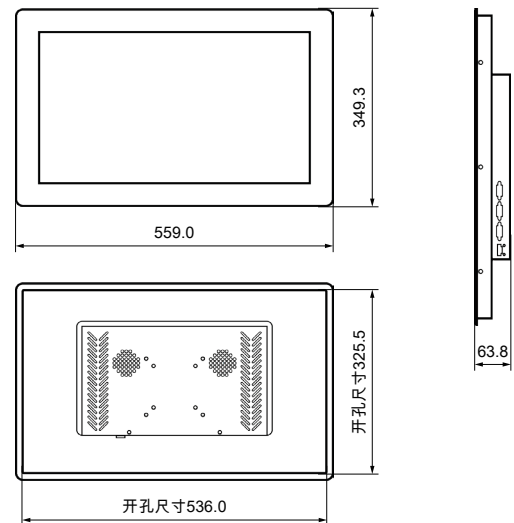

WTS-4215

工业显示器

支持壁挂安装和VESA悬臂安装

能耗低，屏幕使用寿命更长

可选配工业级电容式触摸屏

工厂独立研发，可以按客户要求定做

分辨率最高支持1920*1080

◆ 硬件规格

机壳颜色	工业黑
最佳分辨率	1920*1080
对比度	3000:1(Typ.)(TM)
亮度	可选
视角	89°(左)/89°(右)/89°(上)/89°(下)
响应时间	13/5(Typ.)(Tr+Td)ms, 20(Typ.)(G to G)ms
触摸屏	电容式触摸屏
触摸规格	10点电容触摸
敲击寿命	> 3500万次
笔画寿命	> 500万次
透光率	85%以上
介质耐压	250V Rms(50~60Hz 1min.)
输入电压	DC 12V(可选24V)
工作温度	0°C~+50°C
储存温度	-20°C~+80°C
相对湿度	5%~95%(非冷凝)
外观尺寸	559.0MM(W)*349.3MM(D)*63.8MM(H)
开孔尺寸	536.0MM(W)*325.5MM(D)
重量	5.35KG

◆ 接口展示

◆ 产品尺寸

单位：MM