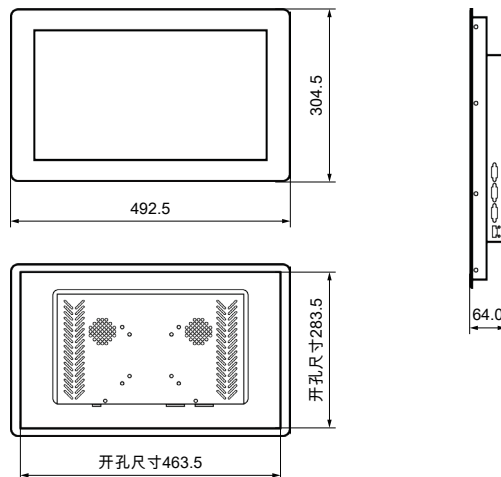

WTS-4185

工业显示器

支持壁挂安装和VESA悬臂安装

能耗低，屏幕使用寿命更长

可选配工业级电容式触摸屏

工厂独立研发，可以按客户要求定做

分辨率最高支持1920*1080

◆ 硬件规格

机壳颜色	工业黑
最佳分辨率	1920*1080
对比度	1200:1(Typ.)(TM)
亮度	可选
视角	89°(左)/89°(右)/89°(上)/89°(下)
响应时间	14(Typ.)(G to G)ms
触摸屏	电容式触摸屏
触摸规格	10点电容触摸
敲击寿命	> 3500万次
笔画寿命	> 500万次
透光率	85%以上
介质耐压	250V Rms(50~60Hz 1min.)
输入电压	DC 12V(可选24V)
工作温度	0°C~+50°C
储存温度	-20°C~+80°C
相对湿度	5%~95%(非冷凝)
外观尺寸	492.5MM(W)*304.5MM(D)*64.0MM(H)
开孔尺寸	463.5MM(W)*283.5MM(D)
重量	5.1KG

◆ 接口展示

◆ 产品尺寸

单位：MM