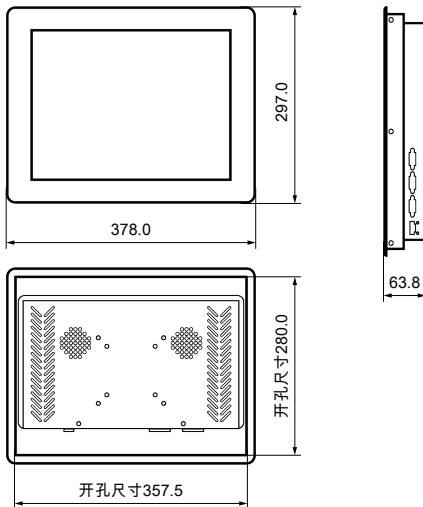

WTS-4150

工业显示器

支持壁挂安装和VESA悬臂安装

能耗低,屏幕使用寿命更长

可选配工业级电容式触摸屏

工厂独立研发,可以按客户要求定做

分辨率最高支持1024*768

◆ 接口展示

◆ 产品尺寸

单位: MM

◆ 硬件规格

机壳颜色	工业黑
最佳分辨率	1024*768
对比度	1500:1(Typ.)
亮度	可选
视角	85°(左)/85°(右)/85°(上)/85°(下)
响应时间	35(Typ.)(Tr+Td)ms
触摸屏	电容式触摸屏
触摸规格	10点电容触摸
敲击寿命	>3500万次
笔画寿命	>500万次
透光率	85%以上
介质耐压	250V Rms(50~60Hz 1min.)
输入电压	DC 12V(可选24V)
工作温度	0°C~+50°C
储存温度	-20°C~+80°C
相对湿度	5%~95%(非冷凝)
外观尺寸	278.0MM(W)*297.0MM(D)*63.8MM(H)
开孔尺寸	357.5MM(W)*280.0MM(D)
重量	3.65KG