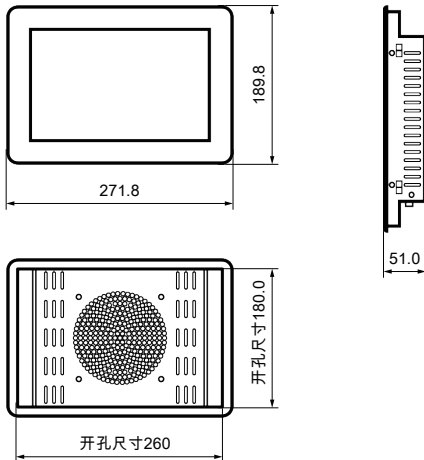

WTS-4101

工业显示器

支持壁挂安装和VESA悬臂安装

能耗低, 屏幕使用寿命更长

可选配工业级电容式触摸屏

工厂独立研发, 可以按客户要求定做

分辨率最高支持1280*800

◆ 接口展示

◆ 产品尺寸

单位: MM

◆ 硬件规格

机壳颜色	工业黑
最佳分辨率	1280*800
对比度	900:1(Typ.)
亮度	可选
视角	89°(左)/89°(右)/89°(上)/89°(下)
响应时间	30(Typ.)(Tr+Td)ms
触摸屏	电容式触摸屏
触摸规格	10点电容触摸
敲击寿命	>3500万次
笔画寿命	>500万次
透光率	85%以上
介质耐压	250V Rms(50~60Hz 1min.)
输入电压	DC 12V(可选24V)
工作温度	0°C~+50°C
储存温度	-20°C~+80°C
相对湿度	5%~95%(非冷凝)
外观尺寸	271.8MM(W)*189.8MM(D)*63.0MM(H)
开孔尺寸	260.0MM(W)*159.9MM(D)
重量	1.65KG