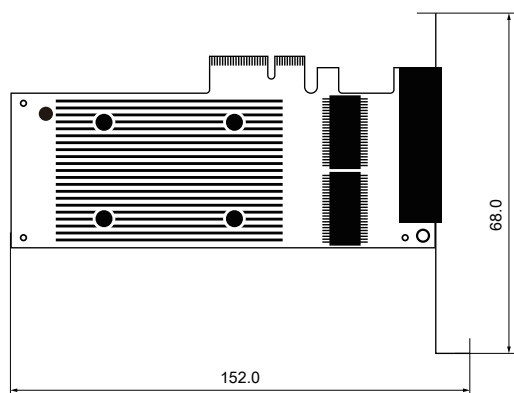

## 四网口网卡

支持Intel千兆以太网控制器

PCIe x4, 兼容PCIe x8、PCIex16插槽

支持巨型帧(9.5KB)

支持IEEE 1588、802.3ab、802.3x、802.3z等

## ◆ 产品尺寸

单位: MM