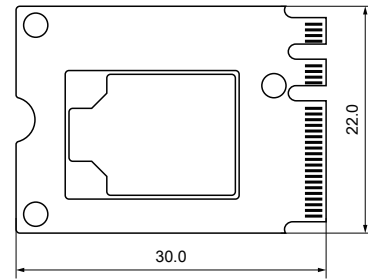

### ◆ 硬件规格

品牌	Intel
WIFI模组	Intel AX210.D2 WG
无线标准	IEEE802.11ax/ac/a/b/g/n
无线频段	2.4GHz, 2044-2485MHz 5GHz, 5150-5850MHz 6GHz, 5925-7125MHz
传输速率	2.4GHz, 574Mbps 5GHz/6GHz, 2400Mbps
天线增益	2.4GHz, 5dB 5GHz, 5dB
天线数量	2
发射功率	19.5dBm
加密方式	WPA2*, WPA3*
总线类型	PCIe x1
接口类型	M.2 A&E key(Type 2230)
指示灯	LED红灯
尺寸	30.0mm*22.0mm
工作温度	0~+80°C
储存温度	-40~+80°C
操作系统	Win10/11, Linux

### ◆ 产品尺寸

单位: MM